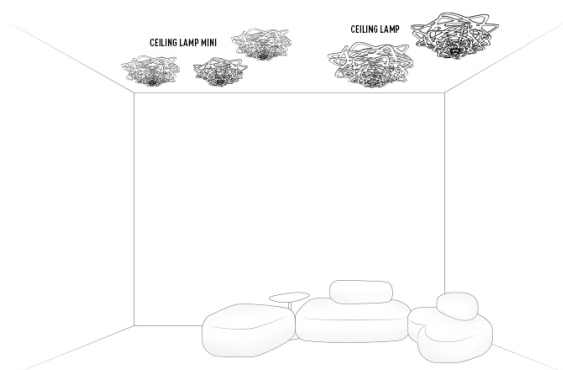

# AURORA

design by Nigel Coates

Compendium page 254

PRODOTTI	MISURE	COLORI	CODICE
<p><b>CEILING LAMP LARGE</b></p> <p>Bulbs E27:</p> <p> 1 X 10W LED Filament</p> <p>Made of: Plainflex® / 97 Crystals</p> <p>With: <b>MagneticSystem®</b></p> <p>Weight: net Kg 4,00 - gross Kg 6,10</p> <p>Package: A 3,50kg 35 x 35 x h32cm B 2,60kg 79 x 79 x h9cm</p> <p><b>CE IP 20</b>  </p>		<p><input type="checkbox"/> <b>WHITE</b></p> <p><input checked="" type="checkbox"/> <b>BLACK</b></p>	<p><b>AUR14PLF0003W</b></p> <p><b>AUR14PLF0003N</b></p>
<p><b>CEILING LAMP MINI</b></p> <p>Bulbs E27:</p> <p> 1 X 10W LED Filament</p> <p>Made of: Plainflex® or Cristalflex® / 61 Crystals</p> <p>With: <b>MagneticSystem®</b></p> <p>Weight: net Kg 1,70 - gross Kg 3,10</p> <p>Package: A 2,20kg 23 x 23 x h24cm B 0,90kg 63 x 63 x h9cm</p> <p><b>CE IP 20</b>  </p>		<p><input checked="" type="checkbox"/> <b>TRANSP.</b></p> <p><input type="checkbox"/> <b>WHITE</b></p> <p><input checked="" type="checkbox"/> <b>BLACK</b></p> <p><input type="checkbox"/> <b>FUMÉ</b></p>	<p><b>AUR14PLF0001T</b></p> <p><b>AUR14PLF0001WT</b></p> <p><b>AUR14PLF0001NT</b></p> <p><b>AUR14PLF0001FT</b></p>

## ENERGY CLASS

 This luminaire is compatible with bulbs of the energy classes:

**SLAMP:**

AURORA

**LED**

**874/2012**