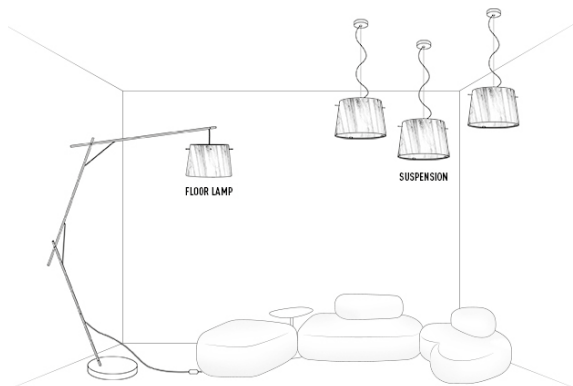

# WOODY

design by Luca Mazza

PRODOTTI	MISURE	COLORI	CODICE
<p><b>SUSPENSION</b></p> <p>Bulbs E27:</p> <p> 1 X 10W LED Filament</p> <p>Made of: Polycarbonate / Wood</p> <p>Weight: net Kg 0,55 - gross Kg 1,95</p> <p>Package: 48,5 x 51 x h32 cm</p> <p>CE IP 20  </p>	 <p>h1: maximum cable length</p>	<p><input type="checkbox"/> WHITE</p> <p><input type="checkbox"/> PURPLE</p> <p><input type="checkbox"/> ORANGE</p> <p><input type="checkbox"/> BLUE</p>	<p>W0077S0S0000W_000</p> <p>W0077S0S0000V_000</p> <p>W0077S0S0000A_000</p> <p>W0077S0S0000B_000</p>
<p><b>FLOOR</b></p> <p>Bulbs E27:</p> <p> 1 X 10W LED Filament</p> <p>Made of: Polycarbonate / Wood</p> <p>With: Wood base - Dimmer</p> <p>Weight: net Kg 7,80 - gross Kg 10,00</p> <p>Package: A 6,50kg 58 x 58 x h.10cm                  B 1,70kg 9 x 9 x h167cm                  C 1,80kg 48,5 x 52 x h33cm</p> <p>CE IP 20  </p>		<p><input type="checkbox"/> WHITE</p> <p><input type="checkbox"/> PURPLE</p> <p><input type="checkbox"/> ORANGE</p> <p><input type="checkbox"/> BLUE</p>	<p>W0077PF00000W_000</p> <p>W0077PF00000V_000</p> <p>W0077PF00000A_000</p> <p>W0077PF00000B_000</p>

**WOODY ENTIRE COLLECTION**

**ENERGY CLASS**

This luminaire is compatible with bulbs of the energy classes:

**SLAMP:** WOODY 874/2012

**LED** 

874/2012